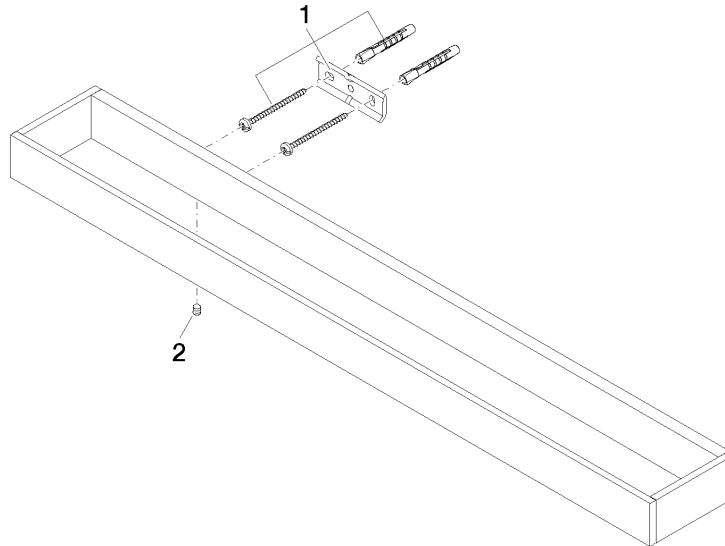

Porte-serviette de bain - Chrome

MEM

83 060 780

- entraxe 400 mm
- largeur 600 mm
- hauteur 35 mm
- saillie 80 mm

S'adapte aux gammes suivantes : MEM,  
CYO

	Chrome	83 060 780-00
	Platine brossé	83 060 780-06
	Platine	83 060 780-08
	Dark Chrome	83 060 780-19
	Laiton brossé (Or 23cts)	83 060 780-28
	Champagne brossé (Or 22cts)	83 060 780-46
	Champagne (Or 22cts)	83 060 780-47
	Dark Platinum brossé	83 060 780-99

83 060 780

mm [inches]

83 060 780

Les pièces pour les autres finitions peuvent être trouvées ici : Platine brossé

### Liste des pièces de rechange

N°	Article Numéro	Désignation	Fréquence de montage	Délai de livraison
1	05 17 20 718 00 90	set de fixation	2	2
2	90 31 11 004 00 90	tige	2	2